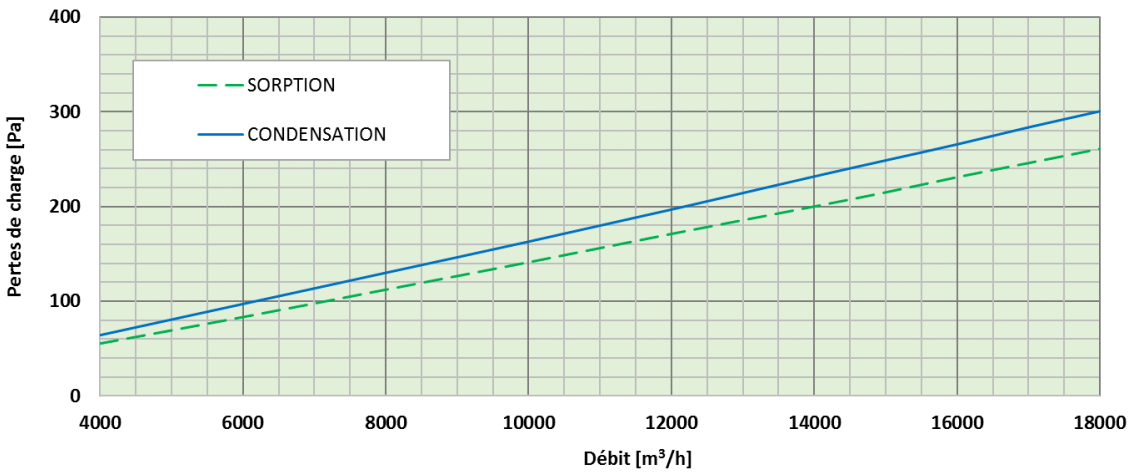

EXAECO 10

EXAECO 13

PERFORMANCES RANGE EXAECO™ (continued)

EXAECO 17

EXAECO 22

**Thank you
For your attention !**

61, rue de Saint-Véran
71000 Mâcon Loché — France

Téléphone +33 (0)3 85 36 82 00
Fax +33 (0)3 85 36 82 01
Mail caladair@caladair.com